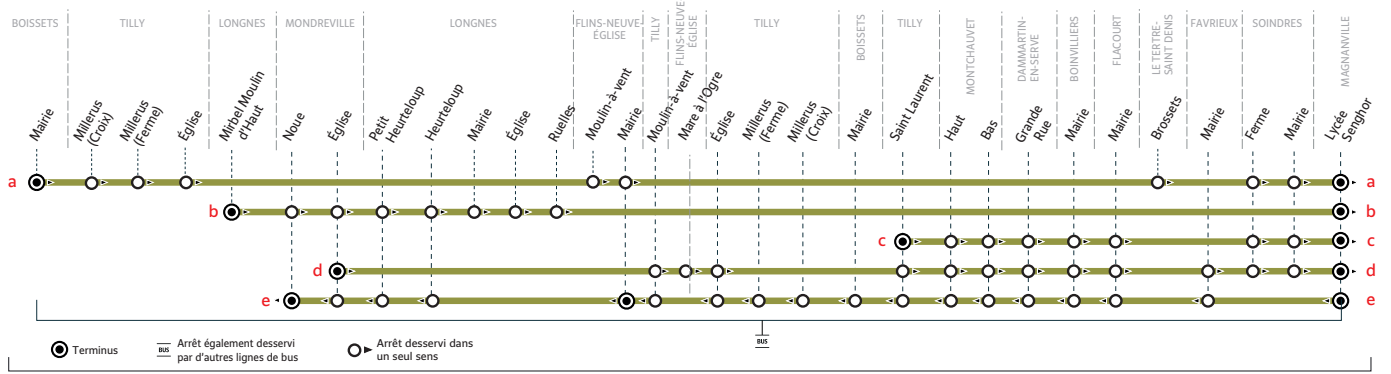

Horaires valables du 04 septembre 2023 au 07 juillet 2024

Du lundi au vendredi (sauf jours fériés)

	Période de fonctionnement	PS	PS	PS	PS
LONGNES	Mirbel Moulin d'haut	7:25
MONDREVILLE	Noue	7:28
	Église	7:30	8:25
BOISSETS	Mairie	7:20
TILLY	Millerus Croix	7:24
	Millerus Ferme	7:25
	Église	7:28
	Moulin à vent	7:31	8:28
FLINS-NEUVE-ÉGLISE	Mairie	7:33
	Mare à l'Ogre	8:29
TILLY	Église	8:32
	Saint Laurent	7:24	8:34
MONTCHAUVET	Haut	7:29	8:39
	Bas	7:31	8:41
DAMMARTIN-EN-SERVE	Grande Rue	7:35	8:45
BOINVILLIERS	Mairie	7:40	8:51
FLACOURT	Mairie	7:44	8:55
LONGNES	Petit Heurteloup	7:34
	Heurteloup	7:36
	Mairie	7:39
	Église	7:40
	Ruelles	7:41
LE TERTRE-SAINT-DENIS	Brossets	7:43
FAVRIEUX	Mairie	8:58
SOINDRES	Ferme	7:51	7:51	9:01
	Mairie	7:52	7:52	9:02
MAGNANVILLE	Lycée Léopold Sedar Senghor	7:55	7:52	7:55	9:05
	Entrées lycée Senghor	8h30	8h30	8h30	9h30

PÉRIODES DE FONCTIONNEMENT

PS Période scolaire

JOURS DE FONCTIONNEMENT

LMJV Lundi, mardi, jeudi, vendredi **Me** Mercredi

À SAVOIR

En rouge : correspondances avec la ligne 26 en provenance ou vers les établissements du Mantois

Aucun service samedi, dimanche et jours fériés

VACANCES SCOLAIRES 2023-2024 - ZONE C

	Fin des cours	Jour de reprise
Rentrée scolaire 2023	-	lundi 4 septembre
Toussaint 2023	samedi 21 octobre	lundi 6 novembre
Noël 2023	samedi 23 décembre	lundi 8 janvier
Hiver 2024	samedi 10 février	lundi 26 février
Printemps 2024	samedi 6 avril	lundi 22 mai
Pont de l'Ascension 2024	mercredi 8 mai	lundi 13 mai
Grandes vacances 2024	samedi 6 juillet	-