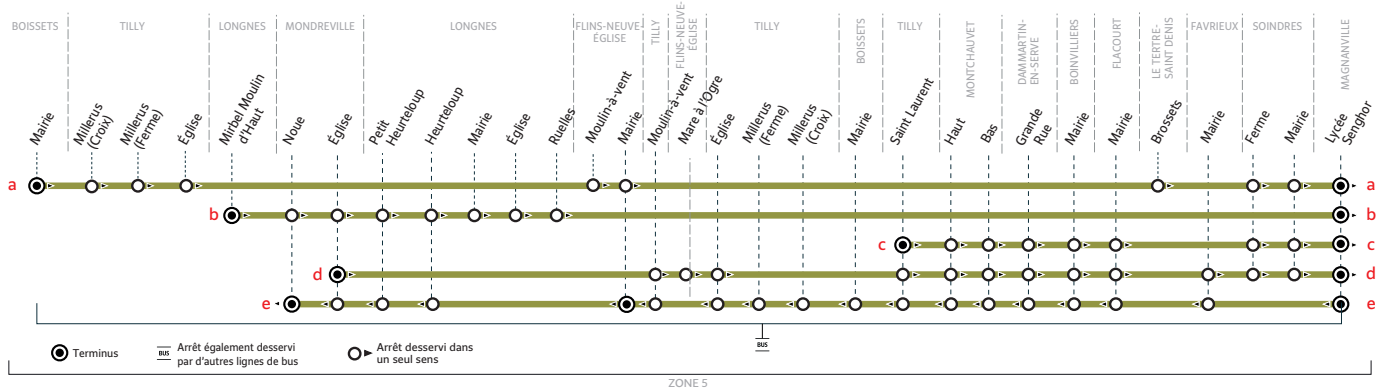

PÉRIODES DE FONCTIONNEMENT

PS Période scolaire

JOURS DE FONCTIONNEMENT

LMJV Lundi, mardi, jeudi, vendredi **Me** Mercredi

À SAVOIR

En rouge : correspondances avec la ligne 26 en provenance ou vers les établissements du Mantois

Aucun service samedi, dimanche et jours fériés

VACANCES SCOLAIRES 2023-2024 - ZONE C

	Fin des cours	Jour de reprise
Rentrée scolaire 2023	-	lundi 4 septembre
Toussaint 2023	samedi 21 octobre	lundi 6 novembre
Noël 2023	samedi 23 décembre	lundi 8 janvier
Hiver 2024	samedi 10 février	lundi 26 février
Printemps 2024	samedi 6 avril	lundi 22 mai
Pont de l'Ascension 2024	mercredi 8 mai	lundi 13 mai
Grandes vacances 2024	samedi 6 juillet	-

Les horaires sont calculés dans des conditions normales de circulation et sont sujets à des aléas.

Horaires valables du 04 septembre 2023 au 07 juillet 2024

Du lundi au vendredi (sauf jours fériés)

	Période de fonctionnement	PS				
		Me	Me	LMJV	Me	LMJV
Sorties lycée Senghor		16h30	17h25
MAGNANVILLE	Lycée Léopold Sedar Senghor	13:05	16:35	17:05	17:33	18:05
FAVRIEUX	Mairie	13:10	16:40	17:10	17:38	18:10
FLACOURT	Mairie	13:14	16:44	17:14	17:42	18:14
BOINVILLIERS	Mairie	13:18	16:48	17:18	17:46	18:18
DAMMARTIN-EN-SERVE	Grande Rue	13:23	16:53	17:23	17:51	18:23
MONTCHAUVET	Bas	13:27	16:57	17:27	17:55	18:27
	Haut	13:29	16:59	17:29	17:57	18:29
TILLY	Saint Laurent	13:34	17:04	17:34	18:02	18:34
BOISSETS	Mairie	13:39	17:09	17:39	18:07	18:39
TILLY	Millerus Croix	13:42	17:12	17:42	18:10	18:42
	Millerus Ferme	13:44	17:14	17:44	18:12	18:44
	Église	13:48	17:18	17:48	18:16	18:48
FLINS-NEUVE-ÉGLISE	Moulin à vent	13:51	17:21	17:51	18:19	18:51
	Mairie	13:53	17:23	17:53	18:21	18:53
LONGNES	Heurteloup	13:55	17:55	18:55
	Petit Heurteloup	13:56	17:56	18:56
MONDREVILLE	Église	14:00	18:00	19:00
	Noüe	14:02	18:02	19:02